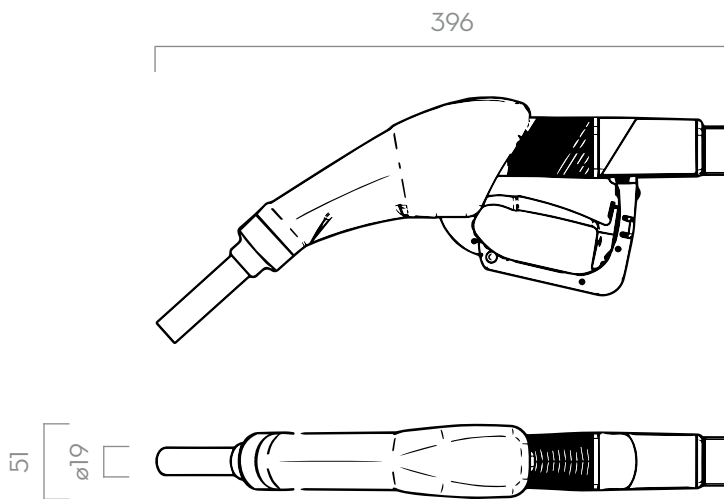

OLIO

ACQUA

LIQUIDOLAVAVETRI

GRAFICI**NELLA SCATOLA**

- SB325_X
- MANUALE ISTRUZIONI

DETTAGLI

SISTEMA DI ESCLUSIONE

BECCUCCIO IN ACCIAIO INOX

DIMENSIONI

Le misure sono espresse in millimetri

MATERIALI

- BECCUCCIO: ACCIAIO INOX
- CORPO: TECNOPOLIMERO

DATI TECNICI

| CODICE | DESCRIZIONE | TIPO LIQUIDI | PORTATA | | ADATTATORE MAGNETICO | CONTALITRI | PRESSIONE BAR | INGRESSO | RACCORDO ROTANTE | BECCUCCIO Ø ESTERNO |
|-----------|--------------------------|--------------|---------|-----|----------------------|------------|---------------|----------|------------------|---------------------|
| | | | L/MIN | GPM | | | | | | |
| FOO61700A | AUTOMATIC NOZZLE SB325_X | | 45 | 12 | NO | NO | 3,5 | 3/4" | SI | 19 MM |