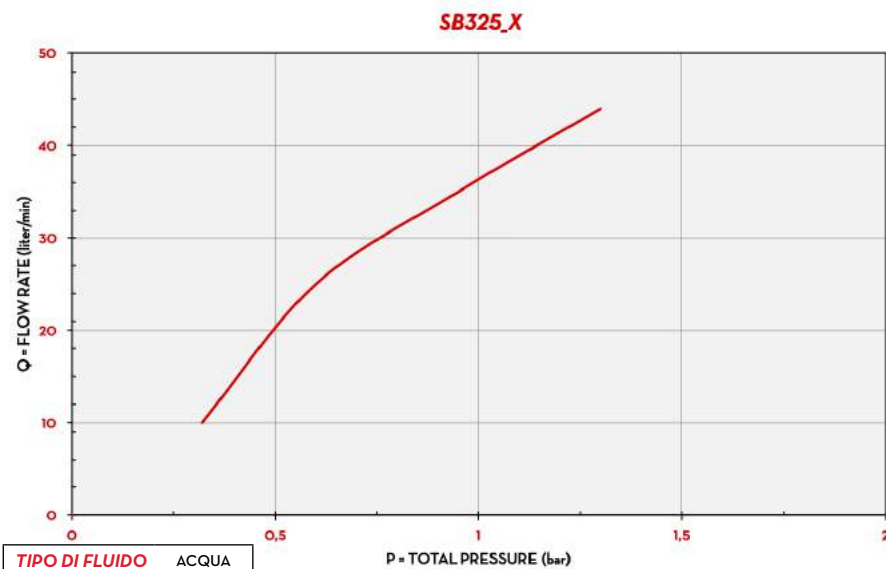

FILTRAGGIO

MONITORAGGIO LIQUIDI

ARROTOLATORI

ACCESSORI

MERCANDISING

PIUSI

INDEX

ARIA

ANTIGELO

AdBlue®

BIODIESEL

DIESEL

ALIMENTI

BENZINA

GRASSO

KEROSENE

OLIO

ACQUA

LIQUIDOLAVAVETRI

GRAFICI

NELLA SCATOLA

- SB325_X
- MANUALE ISTRUZIONI

DETTAGLI