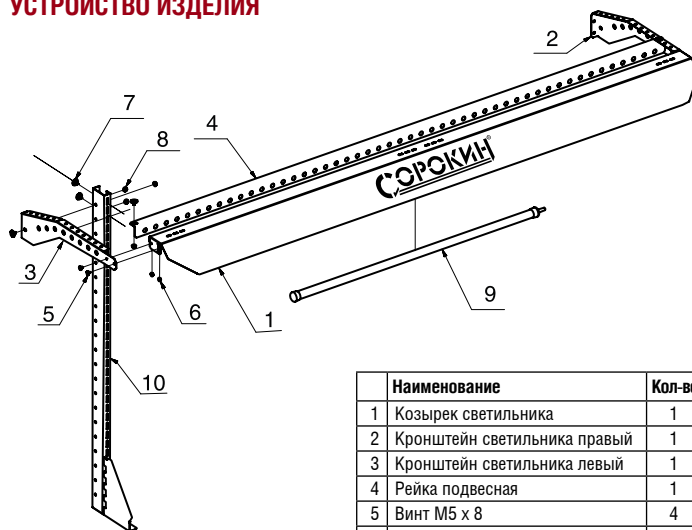

ПОРЯДОК СБОРКИ

Продавец берет на себя следующие гарантийные обязательства:

1. На данный инструмент распространяется гарантийный срок 12 месяцев со дня продажи через сеть фирменных магазинов.

2. В целях определения причин отказа и/или характера повреждений инструмента производится техническая экспертиза в сроки, установленные законодательством. По результатам экспертизы принимается решение о возможности восстановления инструмента или необходимости его замены.

Все вышеперечисленные обязательства применяются только к изделиям, предоставленным в представительство Компании в чистом виде и сопровождаемые паспортом со штампом, подтверждающим дату покупки.

Гарантия распространяется на все поломки, которые делают невозможным дальнейшее использование инструмента и вызваны дефектами изготовителя, материала или конструкции.

Гарантия не распространяется на повреждения, возникшие в результате естественного износа, несоблюдения рекомендаций по техническому обслуживанию или правил безопасности, неправильного использования или грубого обращения, а также изделия, имеющие следы несанкционированного вмешательства в свою конструкцию лиц, не имеющих специального разрешения на проведение ремонтных работ.

Координаты гарантийной службы:
+7(495) 363-91-00, 8(800)333-40-40
tool@sorokin.ru

УСТРОЙСТВО ИЗДЕЛИЯ

Наименование	Кол-во
1 Козырек светильника	1
2 Кронштейн светильника правый	1
3 Кронштейн светильника левый	1
4 Рейка подвесная	1
5 Винт М5 х 8	4
6 Гайка с фланцем М5	4
7 Винт М6 х 10	8
8 Гайка с фланцем М6	8
9 Светильник 220В	1
10 Стойка перфорированной панели (поставляется отдельно)	–

Рисунок 1 – Устройство изделия

1. Расположите козырек светильника (поз. 1, рис. 1) на горизонтальной поверхности.
2. Установите кронштейны светильника (поз. 2, 3) при помощи винтов М5 (поз. 5) с гайками М5 (поз. 6).
3. Установите рейку подвесную (4) при помощи винтов М6 (поз. 7) с гайками (поз. 8).
4. Установите козырек в сборе на стойки перфорированной панели (поз. 10) при помощи винтов М6 (поз. 7) с гайками (поз. 8).
5. Установите светильник 220 В при помощи магнитных хомутов под козырек светильника в удобном месте.

С требованиями безопасности, рекомендациями по уходу и условиями гарантии ознакомлен и согласен.

Претензий к внешнему виду и комплектности поставки не имею.

Подпись покупателя: _____

Подпись продавца: _____

Номер изделия: _____

Дата продажи: « _____ » _____ 20 _____ г.